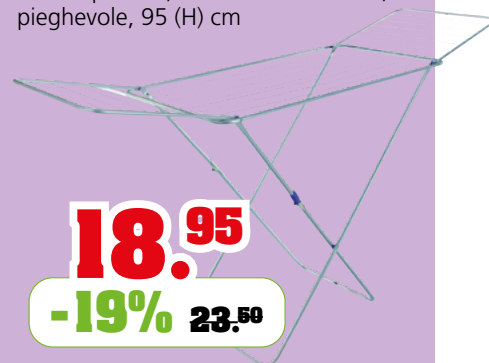

18.95

-19% ~~23.50~~

Art. K598203